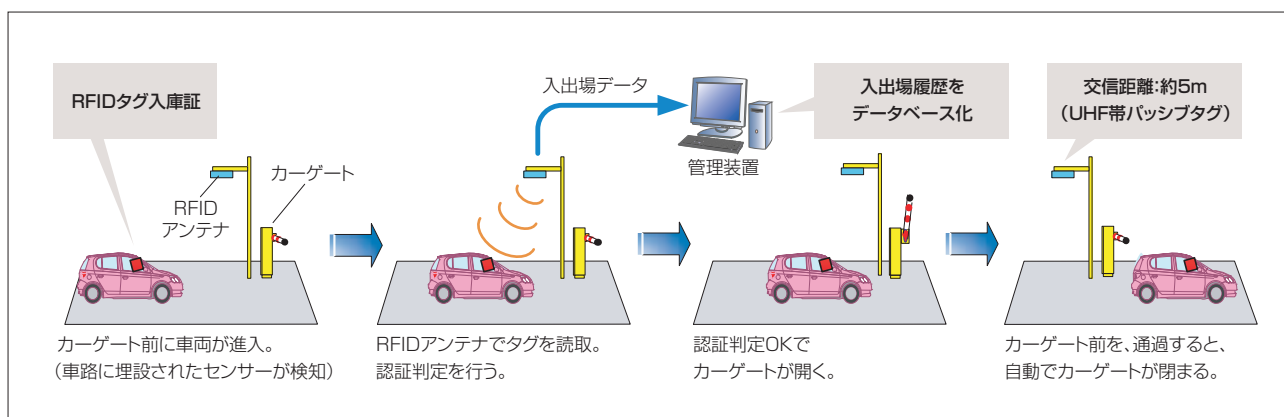

USER NOW

駅構内への入構許可の自動化で、秩序維持を強化! 名古屋駅構内タクシー営業会 様

JR名古屋駅前(桜通口・太閤通口)のタクシー車両の入構管理に、RFID技術を活用した「構内タクシー通行制御システム」を採用。整理員による規制誘導の自動化と、スムーズな誘導、さらなる秩序維持を実現しました。

RFID駐車場システムで スムーズな入出場を実現

ダッシュボードに取付けた入構証 (RFIDタグ) で認証を行い、運転者が何も操作することないスムーズな入出場を実現しました。FeliCaなどの近接型ICカードに比べて認識範囲が広いので、出入口機器への寄り付きや運転席から手を伸ばしてカードをかざす必要はありません。

入構車両の履歴管理と、データ管理業務の効率化を実現。

通行車両の履歴管理

JR名古屋駅前(桜通口・太閤通口の2箇所)ロータリ内の入構車両の履歴を管理し、各車両が入構許可の規定ルールに準じているかを把握。

管理業務の効率化

“いつどのタクシーが入出場したのか?” “1日に何台のタクシーが入出場しているのか?” 等のデータ管理の効率化を実現。

トータルセキュリティシステム

「RFID」で認証した車両の入出場データと、部屋への入退室、出退勤、鍵や資料の貸出管理、社員食堂での飲食など、データを一元管理することにより、施設の統合セキュリティシステムを構築できます。