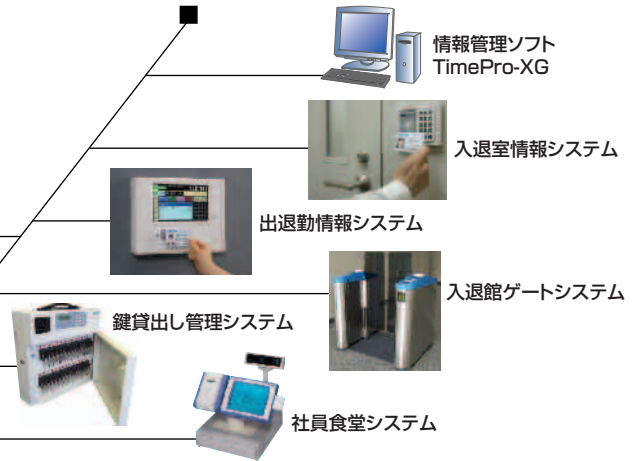

USER NOW

駅構内への入構許可の自動化で、秩序維持を強化! 名古屋駅構内タクシー営業会 様

JR名古屋駅前(桜通口・太閤通口)のタクシー車両の入構管理に、RFID技術を活用した「構内タクシー通行制御システム」を採用。整理員による規制誘導の自動化と、スムーズな誘導、さらなる秩序維持を実現しました。

RFID駐車場システムで スムーズな入出場を実現

ダッシュボードに取付けた入構証 (RFIDタグ) で認証を行い、運転者が何も操作することないスムーズな入出場を実現しました。FeliCaなどの近接型ICカードに比べて認識範囲が広いので、出入口機器への寄り付きや運転席から手を伸ばしてカードをかざす必要はありません。

入構車両の履歴管理と、データ管理業務の効率化を実現。

通行車両の履歴管理

JR名古屋駅前(桜通口・太閤通口の2箇所)ロータリ内の入構車両の履歴を管理し、各車両が入構許可の規定ルールに準じているかを把握。

管理業務の効率化

“いつどのタクシーが入出場したのか?” “1日に何台のタクシーが入出場しているのか?” 等のデータ管理の効率化を実現。

トータルセキュリティシステム

「RFID」で認証した車両の入出場データと、部屋への入退室、出退勤、鍵や資料の貸出管理、社員食堂での飲食など、データを一元管理することにより、施設の統合セキュリティシステムを構築できます。

特定(定期)車両向け
入出場ゲートシステム

工場向け
車両ゲートシステム

※出退勤情報システム、社員食堂システム等は、近接型の非接触ICカードを利用したシステムです。一枚の「RFIDカード」を共有して、トータルセキュリティシステムを構築することはできません。

●記載されている会社名・製品名は各社の商標または登録商標です。
●このカタログについてのお問い合わせは、下記支店・営業所にご相談ください。

アマノ株式会社