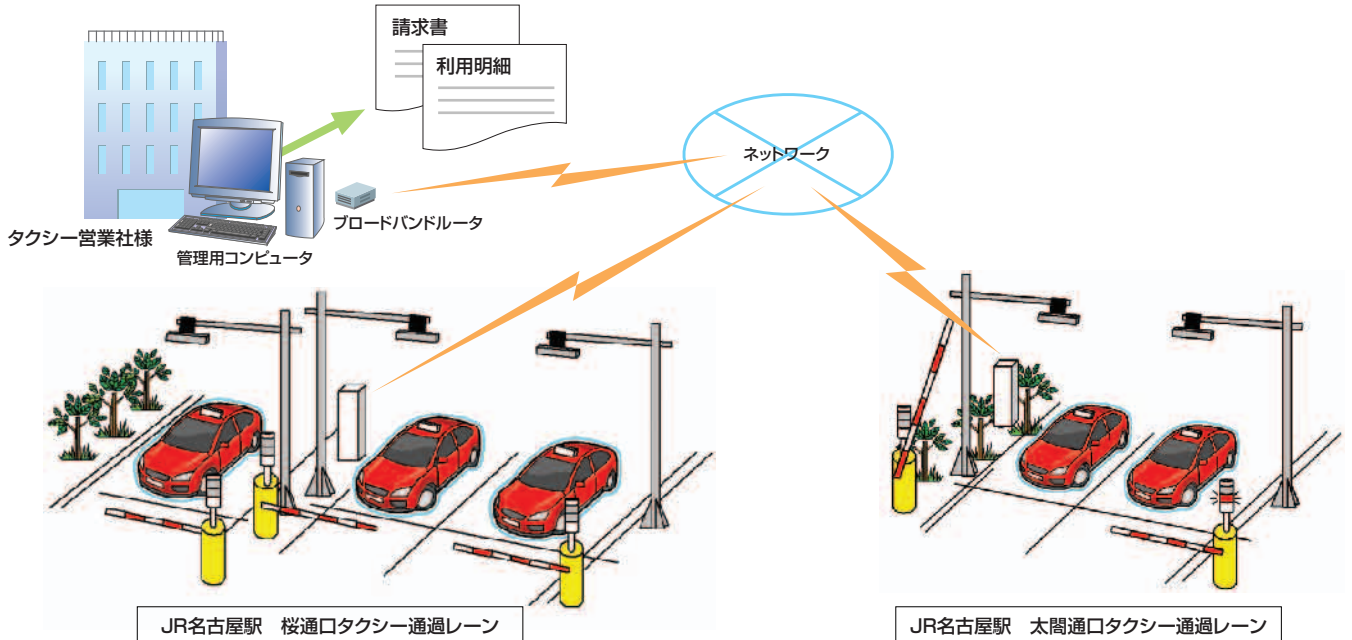

USER NOW

駅構内への入構許可の自動化で、秩序維持を強化! 名古屋駅構内タクシー営業会 様

JR名古屋駅前(桜通口・太閤通口)のタクシー車両の入構管理に、RFID技術を活用した「構内タクシー通行制御システム」を採用。整理員による規制誘導の自動化と、スムーズな誘導、さらなる秩序維持を実現しました。

RFID駐車場システムで スムーズな入出場を実現

ダッシュボードに取付けた入構証 (RFIDタグ) で認証を行い、運転者が何も操作することないスムーズな入出場を実現しました。FeliCaなどの近接型ICカードに比べて認識範囲が広いので、出入口機器への寄り付きや運転席から手を伸ばしてカードをかざす必要はありません。

入構車両の履歴管理と、データ管理業務の効率化を実現。

通行車両の履歴管理

JR名古屋駅前(桜通口・太閤通口の2箇所)ロータリ内の入構車両の履歴を管理し、各車両が入構許可の規定ルールに準じているかを把握。

管理業務の効率化

“いつどのタクシーが入出場したのか?” “1日に何台のタクシーが入出場しているのか?” 等のデータ管理の効率化を実現。

トータルセキュリティシステム

「RFID」で認証した車両の入出場データと、部屋への入退室、出退勤、鍵や資料の貸出管理、社員食堂での飲食など、データを一元管理することにより、施設の統合セキュリティシステムを構築できます。

特定(定期)車両向け
入出場ゲートシステム

工場向け
車両ゲートシステム

※出退勤情報システム、社員食堂システム等は、近接型の非接触ICカードを利用したシステムです。一枚の「RFIDカード」を共有して、トータルセキュリティシステムを構築することはできません。

●記載されている会社名・製品名は各社の商標または登録商標です。
●このカタログについてのお問い合わせは、下記支店・営業所にご相談ください。

アマノ株式会社