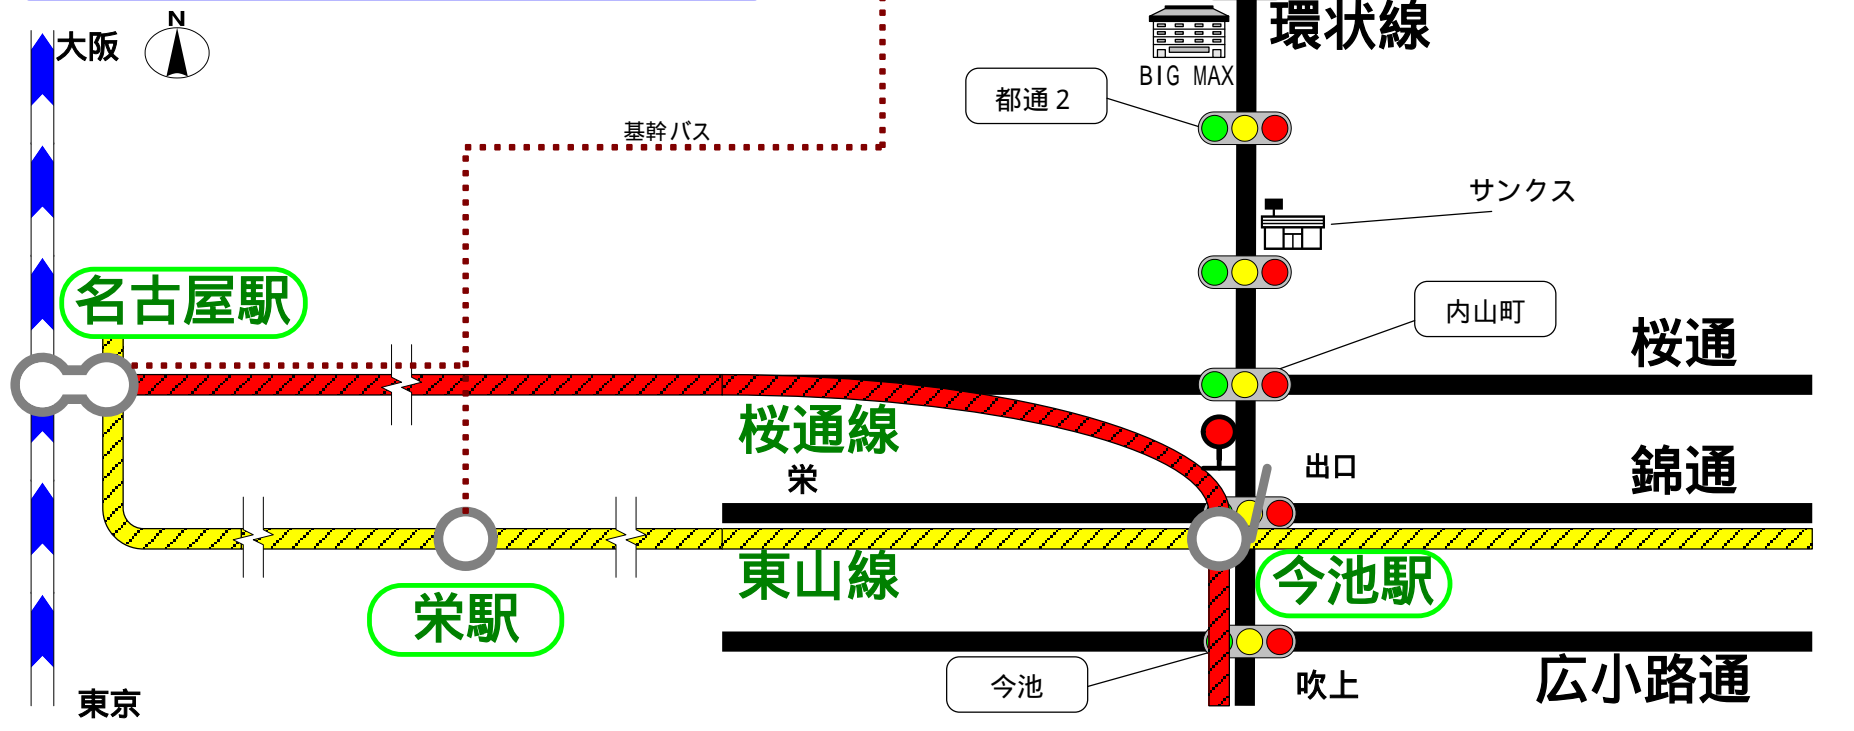

アマノ(株)名古屋支店への行き方

名古屋駅より
地下鉄【桜通線・東山線】に乗車【今池】下車

- A: 今池 番出口より道なりに徒歩11分
- B: 今池 番出口前 番バス停から
【吹上11:大曽根】行き乗車
【都通1丁目】(2つ目)にて下車すぐ
- C: 今池 番出口前よりタクシー
【都通1丁目】までとお伝え下さい
1メータで到着します

アマノ(株)名古屋支店
名古屋市千種区松軒2-11-14
052-723-1171