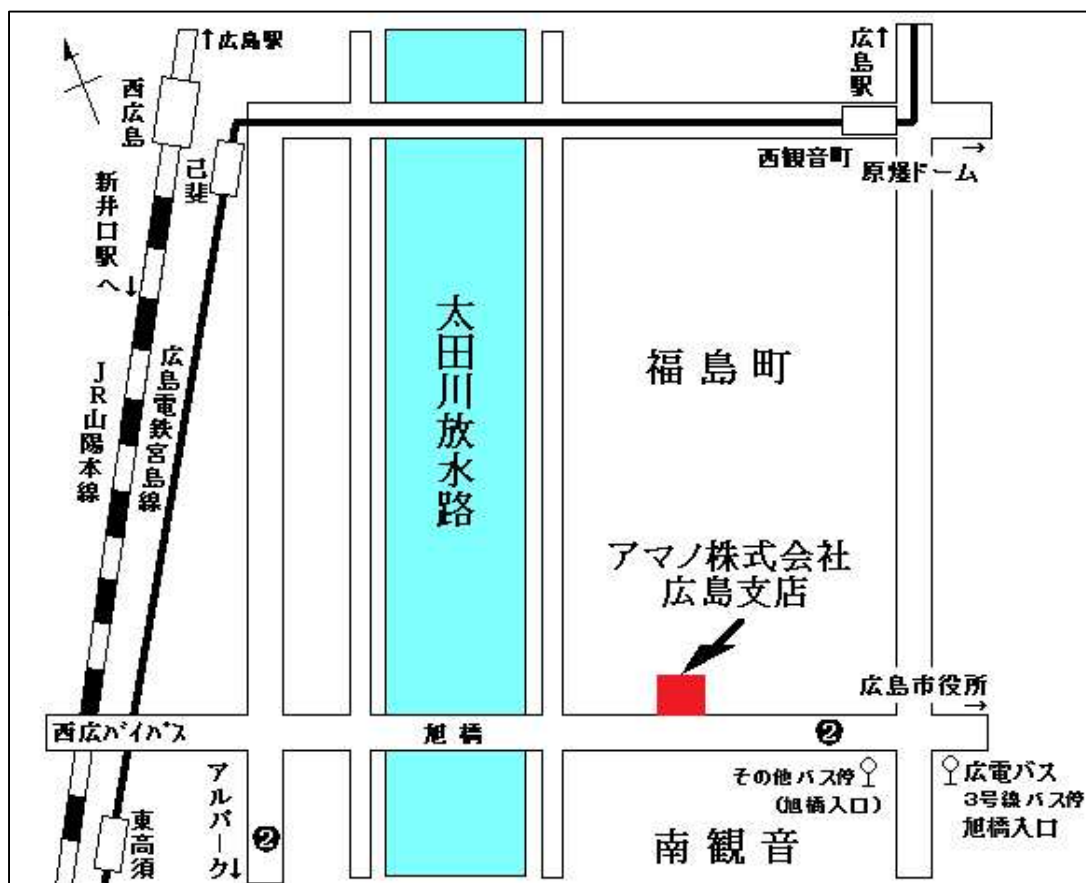

■アマノ株式会社 広島支店へのご案内

●広島空港／広島駅利用の場合

広島空港より→リムジンバス乗車、広島駅下車	所要時間
JR広島駅南口1番乗場より→広電バス3号線乗車、旭橋入口バス停下車	…約50分
(観音三菱・広島へルパート・マリナホップ方面行き) ~徒歩	…約25分
	…約5分

●広島港利用の場合

- | | |
|------------------------------------|-------|
| ① 広島港（広電 宇品駅）より→広島電鉄 己斐行き乗車、西観音町下車 | …約50分 |
| ~徒歩 | …約20分 |
| ② 広島港（広電 宇品駅）より→広島電鉄 己斐行き乗車、市役所前下車 | …約30分 |
| 市役所前より→広電バス3号線乗車、旭橋入口バス停下車 | …約15分 |
| (観音三菱・広島へルパート・マリナホップ方面行き) ~徒歩 | …約5分 |

●広島バスセンター利用の場合

広島市役所・バイパス経由の各種バス乗車、旭橋入口バス停下車	…約30分
(鈴が峰団地、薬師が丘団地方面ゆき) ~徒歩	…約5分

〒733-0034 広島市西区南観音町23番10号

アマノ株式会社 広島支店

TEL (082) 295-7261 (代表)

FAX (082) 235-2216