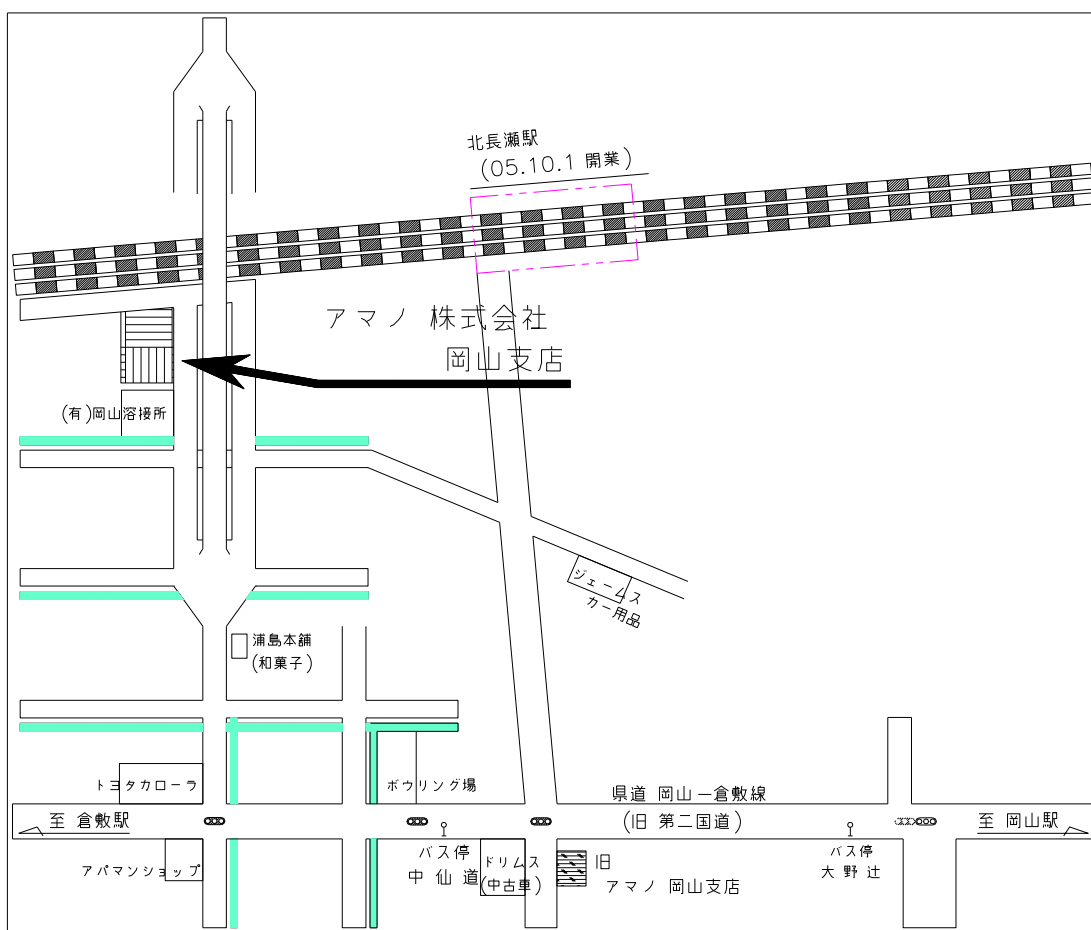

■アmano株式会社 岡山支店へのご案内

- | | 所要時間 |
|---|----------|
| ●岡山空港利用の場合
岡山空港より→リムジンバス(中鉄)乗車、岡山駅下車 | …約 40分 |
| ●北長瀬駅より
(岡山駅より広島方面に一駅 4分) | 徒歩 …約 3分 |

〒700-0962 岡山市北区北長瀬表町3丁目19番3号
アmano株式会社 岡山支店
TEL (086) 244-0061 (代表)
FAX (086) 246-9815