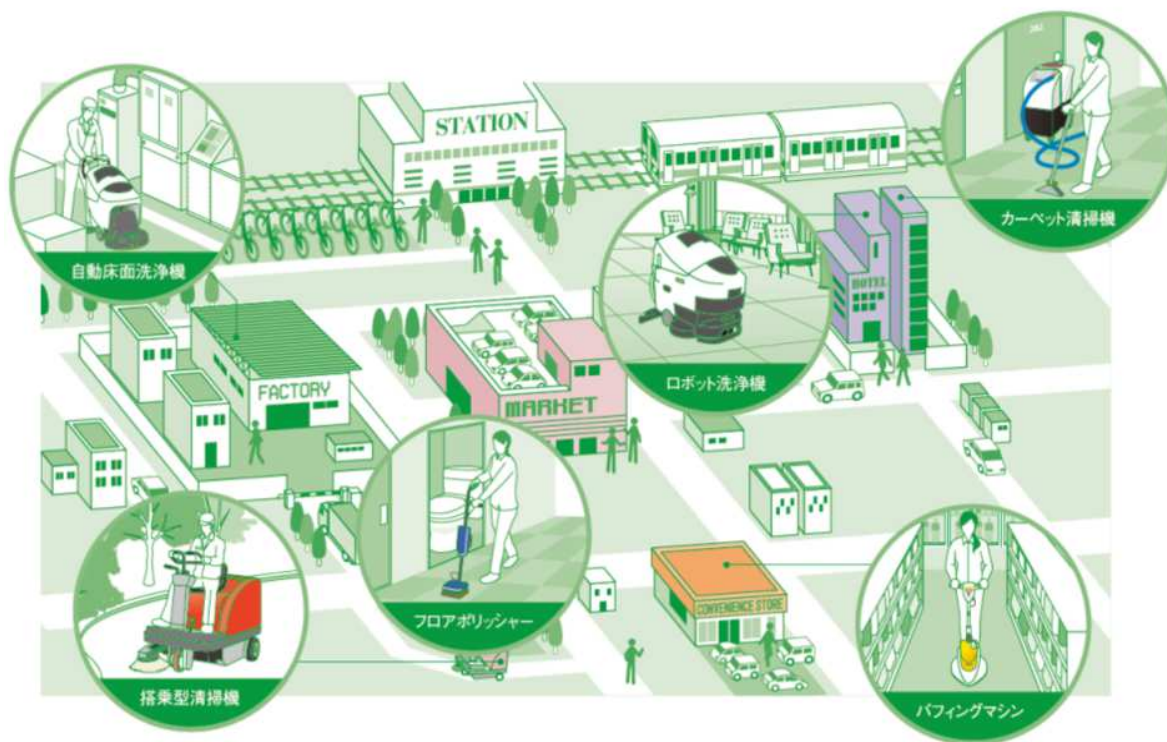

駐車場クラウドサービス

Parking Web

作業環境の改善で、働く人と地球環境を守ります。

精密機器や電子部品の製造、食品加工、歯科技工など、様々な現場で発生する粉塵をしっかりと捕集する**集塵装置**。溶接やレーザー加工で発生する煙や悪臭を捕集する**ヒュームコレクター**。機械加工作業等で発生する油性・水溶性のミストを効率よく捕集する**ミストコレクター**。アマノの環境事業商品は工場などでの職場環境改善、省エネ、低コスト設備の実現に貢献しています。

クリーン・ロボットソリューション事業

Time & Air
AMANO

美しいフロア、清潔で快適な空間の提供を支えています。

コンビニエンスストアや商業施設の床をきれいに磨き上げる**バフイングマシン**や**フロアポリッシャー**。駅や商業施設、工場の床面を清潔に保つ**自動床面洗浄機**。ホテルやオフィスなどのカーペットの汚れをとる**カーペット清掃機**。屋内外の路面を効率良く清掃する**路面清掃機**など、アmanoのクリーンシステム事業商品は、「掃く」「洗う」「磨く」で身近な環境の美化と清潔維持に役立っています。