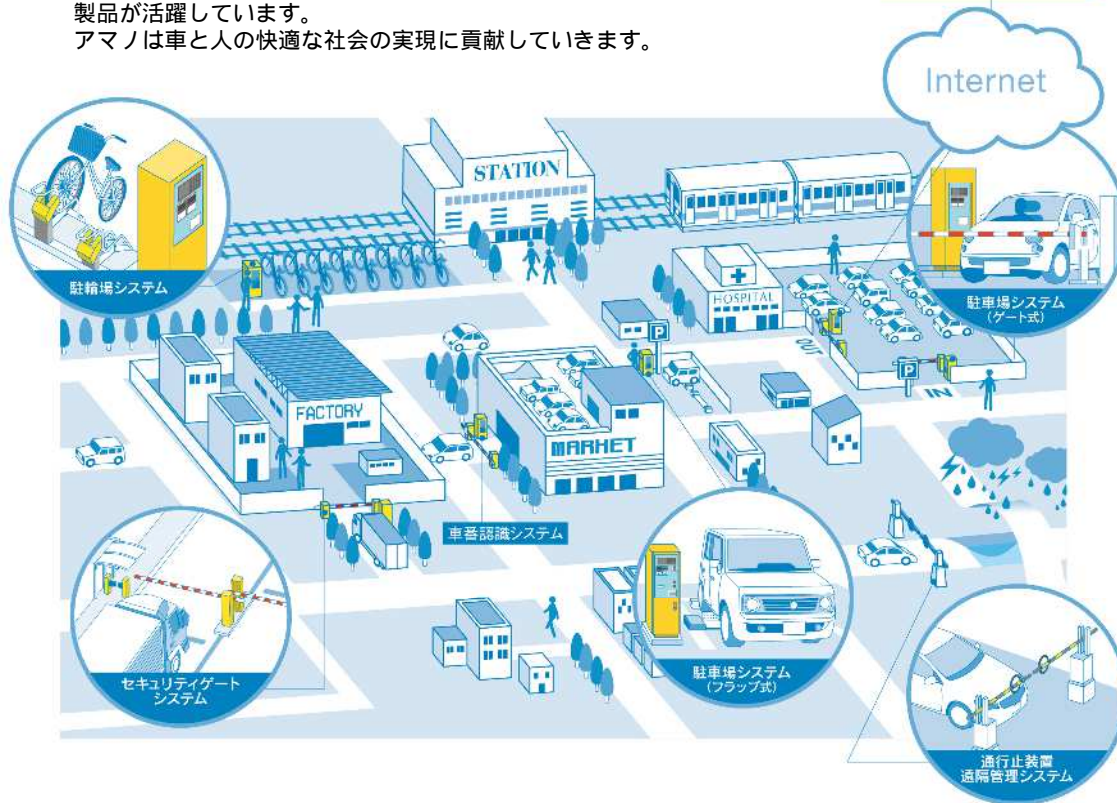

パーキングシステム事業

Time & Air
AMANO

駐車場・駐輪場など、車と人の快適な街づくりを支えています。

ショッピングセンターや病院などさまざまな施設の駐車場でお馴染みの**ゲート式精算システム**。コインパーキングで活躍する**フラップ式精算システム**。駅前の駐輪場では**駐輪場システム**など、街中のいたるところで、アmanoパーキング製品が活躍しています。
アmanoは車と人の快適な社会の実現に貢献していきます。

駐車場データセンターサービス
駐車場情報検索サイト