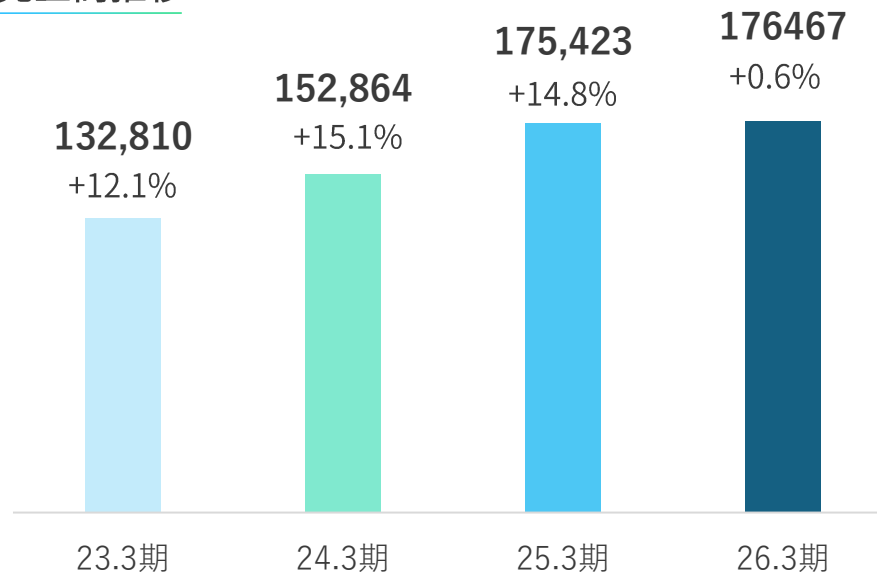

プロフィール

社名	アマノ株式会社 (AMANO Corporation)
代表者	代表取締役会長 津田 博之 代表取締役社長 山崎 学
創業	1931年 (昭和 6年) 11月 3日
設立	1945年 (昭和20年) 11月22日
資本金	182億3958万円 (2026年3月末現在)
従業員数	連結 5,532名 単独 1,945名 (2026年3月末現在)
決算期	3月 (年1回)
売上高	連結 176,467百万円 単独 76,689百万円 (2026年3月期末)
経常利益	連結 24,358百万円 単独 17,695百万円 (2026年3月期末)

売上高推移

社訓

社訓 鈍根運

鈍

鈍とは、正しい行為をいいます。愚鈍の鈍ではなく正直、明朗、人格尊重、人の和、奉仕の気持といった行為にも通じます。

根

根とは、たゆみない努力をいいます。仕事に対して愛情を持つとか、研究向上心を持つということにも通じます。

運

運とは、恵まれる幸運をいいます。「鈍」「根」をよく実行した時に、「運」は開け、ゆたかな心、ゆたかな生活がみのります。「運」は寝て待てということではありません。