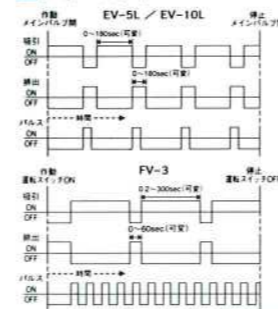

■タイムスケジュール