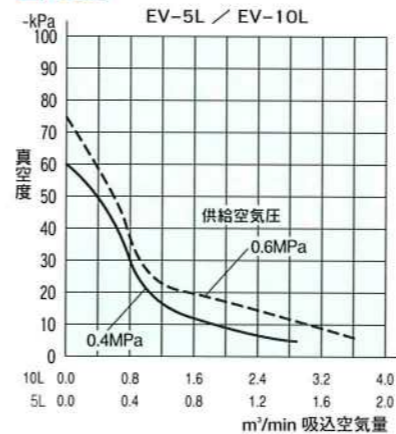

吸引式粉粒体輸送機

ローダーミニシリーズ

■エゼクタータイプ:EV ■ブロータイプ:FV

COMPACT PACKAGE TYPE CONVEYANCE DEVICES

細江事業所

個性はつきり、ツータイプ。粉粒体輸送の用途に応じ、最適なモデルをお選びください。

■外觀図

■仕様

型式	EV-5L	EV-10L
吸引空気源	エゼクターポンプ	
吸引空気圧力状態	下図参照	
外形寸法	直径405mm×1,160mm	
フィルター本数	1本	
フィルター面積	0.7㎡	
パルスジェット機構	1セット	
圧縮エア消費量	0.5m³/min スクルーコンプレッサー3.7kW相当	1.0m³/min スクルーコンプレッサー7.5kW相当
圧縮エア継入口	PT1/2B	
排出弁仕様	ウエイトダンパー式	
制御方法	エア制御(電気制御もオプションで可)	
吸込ホース径	OD25mm	OD38mm
主要部材質	SUSまたはSS	
騒音	76dB(A)	
質量	75kg	

型式	FV-3
吸引空気源	ブラシレスブローモーター
電源	3相 200V 50/60Hz共用
出力	2kW
吸引空気圧力状態	下図参照
外形寸法	直径405mm×1,295mm
フィルター本数	1本
フィルター面積	0.7㎡
パルスジェット機構	1セット
圧縮エア消費量	20L/min・0.5MPa~0.7MPa(パルスジェット用)
圧縮エア継入口	φ6mmワンタッチ継手
排出弁仕様	ウエイトダンパー式
制御方法	電気制御
吸込ホース径	OD38mm
主要部材質	SUSまたはSS
騒音	85dB(A)
質量	80kg

■圧力表

■タイムスケジュール

安全にご使用いただくために。

- ●ご使用にあたっては取扱説明書をよくお読みのうえ、正しくお使いください。
- ●次の物質は吸引しないこと。
  - ・引火性物質/ガリン・シシナー・ベンジン・灯油・塗料など
  - ・爆発性のある可燃性粉体/アルミニウム・マグネシウム・チタン・亜鉛・エポキシ・シトナーなど
  - ・火花を含んだ粉塵/高速切断機・グラインダー・溶接機などから発生する火花を含んだ粉塵
  - ・火種/たばこの吸いから・灰など
  - ・その他/水・油・薬品などの液体
- ●引火性・腐食性の霧・煙・ガスが滞留する場所や爆発性のある可燃性粉塵が飛散する場所、およびこれらの付近で使用しないでください。(FV-3)
- ●感電防止のためかみならずアースに接続してください。(FV-3)

■オプション

1. **特注仕様**
2. ●排出方式・摩耗対策
   - ●ブリッジ対策
   - ●フィルター面積拡大
   - ●電気制御化(EV)

アマノ株式会社
本社/〒222-8558 横浜市港北区大豆戸町275番地 TEL(045)401-1441 代 FAX(045)439-1150
アマノホームページ <http://www.amano.co.jp/>

●このカタログで使用されている製品の写真は、出荷時のものと一部異なる場合があります。また、仕様及び記載内容は事前の予告なしに変更することがあります。●製品サービス等の詳細についてのお問い合わせ、ご相談は下記支店・営業所まで。

ご寿命は信頼と実績の当店で