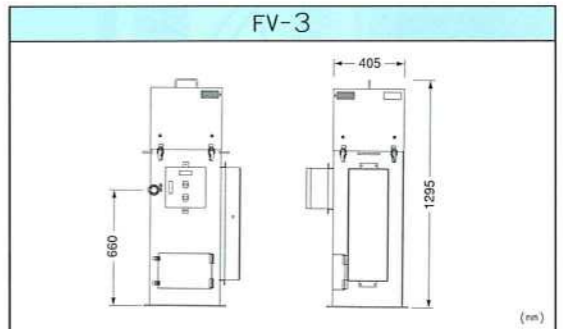

■外觀図

■仕様

型式	EV-5L	EV-10L
吸引空気源	エゼクターポンプ	
吸引空気圧力状態	下図参照	
外形寸法	直径405mm×1,160mm	
フィルター本数	1本	
フィルター面積	0.7㎡	
パルスジェット機構	1セット	
圧縮エア消費量	0.5m³/min スクルーコンプレッサー3.7kW相当	1.0m³/min スクルーコンプレッサー7.5kW相当
圧縮エア継入口	PT1/2B	
排出弁仕様	ウエイトダンパー式	
制御方法	エア制御(電気制御もオプションで可)	
吸込ホース径	OD25mm	OD38mm
主要部材質	SUSまたはSS	
騒音	76dB(A)	
質量	75kg	

型式	FV-3
吸引空気源	ブラシレスブローモーター
電源	3相 200V 50/60Hz共用
出力	2kW
吸引空気圧力状態	下図参照
外形寸法	直径405mm×1,295mm
フィルター本数	1本
フィルター面積	0.7㎡
パルスジェット機構	1セット
圧縮エア消費量	20L/min・0.5MPa~0.7MPa(パルスジェット用)
圧縮エア継入口	φ6mmワンタッチ継手
排出弁仕様	ウエイトダンパー式
制御方法	電気制御
吸込ホース径	OD38mm
主要部材質	SUSまたはSS
騒音	85dB(A)
質量	80kg