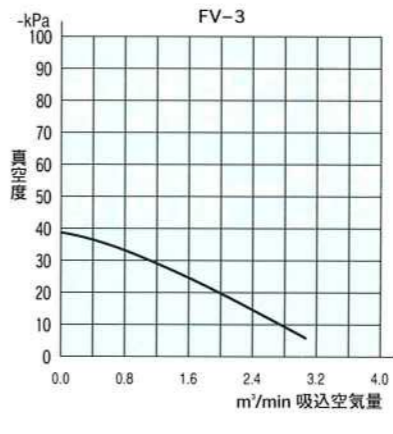

吸引式粉粒体輸送機

ローダーミニシリーズ

■エゼクタータイプ:EV ■ブロータイプ:FV

COMPACT PACKAGE TYPE CONVEYANCE DEVICES

細江事業所

個性はつきり、ツータイプ。粉粒体輸送の用途に応じ、最適なモデルをお選びください。

■外觀図

■仕様

型式	EV-5L	EV-10L
吸引空気源	エゼクターポンプ	
吸引空気圧力状態	下図参照	
外形寸法	直径405mm×1,160mm	
フィルター本数	1本	
フィルター面積	0.7㎡	
パルスジェット機構	1セット	
圧縮エア消費量	0.5m³/min スクルーコンプレッサー3.7kW相当	1.0m³/min スクルーコンプレッサー7.5kW相当
圧縮エア継入口	PT1/2B	
排出弁仕様	ウエイトダンパー式	
制御方法	エア制御(電気制御もオプションで可)	
吸込ホース径	OD25mm	OD38mm
主要部材質	SUSまたはSS	
騒音	76dB(A)	
質量	75kg	

型式	FV-3
吸引空気源	ブラシレスブローモーター
電源	3相 200V 50/60Hz共用
出力	2kW
吸引空気圧力状態	下図参照
外形寸法	直径405mm×1,295mm
フィルター本数	1本
フィルター面積	0.7㎡
パルスジェット機構	1セット
圧縮エア消費量	20L/min・0.5MPa~0.7MPa(パルスジェット用)
圧縮エア継入口	φ6mmワンタッチ継手
排出弁仕様	ウエイトダンパー式
制御方法	電気制御
吸込ホース径	OD38mm
主要部材質	SUSまたはSS
騒音	85dB(A)
質量	80kg

■圧力表

■タイムスケジュール

安全にご使用いただくために。

- ●ご使用にあたっては取扱説明書をよくお読みのうえ、正しくお使いください。
- ●次の物質は吸引しないこと。
  - ・引火性物質/ガリン・シシナー・ベンジン・灯油・塗料など
  - ・爆発性のある可燃性粉体/アルミニウム・マグネシウム・チタン・亜鉛・エポキシ・シトナーなど
  - ・火花を含んだ粉塵/高速切断機・グラインダー・溶接機などから発生する火花を含んだ粉塵
  - ・火種/たばこの吸いから・灰など
  - ・その他/水・油・薬品などの液体
- ●引火性・腐食性の霧・煙・ガスが滞留する場所や爆発性のある可燃性粉塵が飛散する場所、およびこれらの付近で使用しないでください。(FV-3)
- ●感電防止のためかみならずアースに接続してください。(FV-3)

■オプション

1. **特注仕様**
2. ●排出方式・摩耗対策
   - ●ブリッジ対策
   - ●フィルター面積拡大
   - ●電気制御化(EV)

アマノ株式会社
本社/〒222-8558 横浜市港北区大豆戸町275番地 TEL(045)401-1441 代 FAX(045)439-1150
アマノホームページ <http://www.amano.co.jp/>

●このカタログで使用されている製品の写真は、出荷時のものと一部異なる場合があります。また、仕様及び記載内容は事前の予告なしに変更することがあります。●製品サービス等の詳細についてのお問い合わせ、ご相談は下記支店・営業所まで。

ご寿命は信頼と実績の当店で