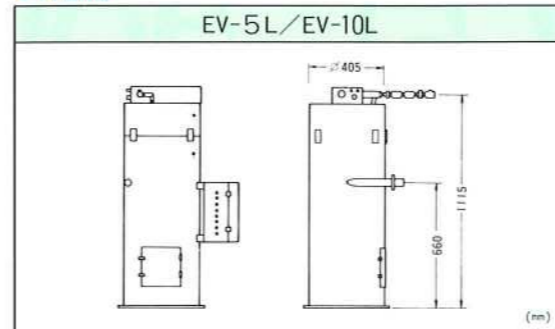

■外觀図

■仕様

型式	EV-5L	EV-10L
吸引空気源	エゼクターポンプ	
吸引空気圧力状態	下図参照	
外形寸法	直径405mm×1,160mm	
フィルター本数	1本	
フィルター面積	0.7㎡	
パルスジェット機構	1セット	
圧縮エア消費量	0.5m³/min スクルーコンプレッサー3.7kW相当	1.0m³/min スクルーコンプレッサー7.5kW相当
圧縮エア継入口	PT1/2B	
排出弁仕様	ウエイトダンパー式	
制御方法	エア制御(電気制御もオプションで可)	
吸込ホース径	OD25mm	OD38mm
主要部材質	SUSまたはSS	
騒音	76dB(A)	
質量	75kg	

型式	FV-3
吸引空気源	ブラシレスブローモーター
電源	3相 200V 50/60Hz共用
出力	2kW
吸引空気圧力状態	下図参照
外形寸法	直径405mm×1,295mm
フィルター本数	1本
フィルター面積	0.7㎡
パルスジェット機構	1セット
圧縮エア消費量	20L/min・0.5MPa~0.7MPa(パルスジェット用)
圧縮エア継入口	φ6mmワンタッチ継手
排出弁仕様	ウエイトダンパー式
制御方法	電気制御
吸込ホース径	OD38mm
主要部材質	SUSまたはSS
騒音	85dB(A)
質量	80kg