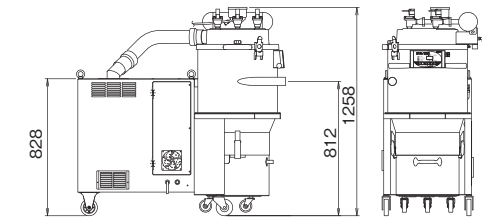

■外観図 IPR/IXR

● IPR-3/IXR-3

● IPR-4/5 IXR-4/5