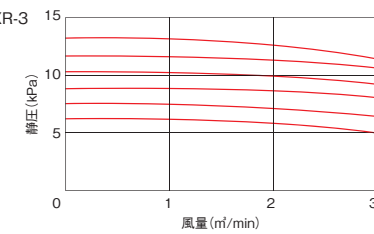

パルスジェット付き
コンパクト回収機

IPR/IXR シリーズ

細江事業所

COMPACT STYLE

品質向上にはIPR/IXRが必需品です!

面倒な据付工事不要!どなたでも簡単に操作できます。

仕様表

機種名	IPR-3	IXR-3	IPR-4	IXR-4	IPR-5	IXR-5
電源	3相200V 50/60Hz共用					
制御方式	インバーター駆動(6段階速度切替運転)					
モーター出力(kW)	1.5		3.7		5.5	
最大風量(m³/min)	3.0		5.0		6.0	
最大静圧(kPa)	13.0		23.5		27.0	
フィルター面積(m²)	3.5	3.2	4.7	4.8	4.7	4.8
払い落とし	自動パルスジェット式					
パイロット弁数(個)	3					
バケツ容量(ℓ)	30					
移動車輪	φ100mm×4個(自在×2個 固定×2個)					
電源コード	VCT 4心 3.5m(プラグなし)					
吸込口径(mm)	φ50.8		φ63.5			
大きさ(mm)	1256×622×1258			1256×622×1458		
質量(kg)	195	200	240	250	265	275
内蔵コンプレッサー	動力制御 3相200V 0.2kW 50/60Hz共用					
	圧力スイッチ 自動制御					
	逆転防止抑制 逆相自動切替機能					
	給油方式 無給油式					
捕集対象	IPR:一般粉体 IXR:微細粉体(いずれも粉塵爆発性のある可燃性粉体を除く)					
最高吸引温度	40℃					
使用環境温度	0~40℃					
騒音値	72±2dB[A]以下(コンプレッサー停止時)					
	75±2dB[A]以下(コンプレッサー運転時) パルスジェット音は除外					
塗装色	日産IY25-90A(ルーフバケット部:YN40)					
オプション	管棒組立(φ38mm)					
	クラブパイプ(φ38mm)					
	丸ブラシ組立(φ73mm)					
	真空ホース(φ38mm×2.5m)					
	真空ホース(φ38mm×5.0m)					
	真空ホース(φ38mm×10m)					
	IPR-3/IXR-3用吸込継手セット(呼び径φ38mm-φ50mm) IPR-4-5/IXR-4-5用吸込継手セット(呼び径φ38mm-φ65mm)					

■外観図 IPR/IXR

● IPR-3/IXR-3

● IPR-4/5 IXR-4/5

(単位:mm)

■性能曲線

● IPR-3

● IPR-4

● IPR-5

● IXR-3

● IXR-4

● IXR-5

安全にご使用いただくために。

- ●ご使用にあたっては取扱説明書をよくお読みのうえ、正しくお使いください。
- ●IPR/IXRシリーズは、粉塵爆発や火災のおそれがない一般粉塵を集塵対象とします。
- ●次の物質は吸引しないでください。
  - ・粉塵爆発性のある可燃性粉塵… マグネシウム・アルミニウム・チタン・亜鉛・エポキシなど
  - ・引火性物質… ガソリン・シンナー・ベンジン・灯油・塗料など
  - ・火花… 火花、および火花を含む粉塵
  - ・火種… たばこの吸いながら灰など
  - ・その他… 水・油・薬品などの液体
- ●研磨・切断等で火花を含む粉塵を吸引する場合は火消し対策が必要です。当社支店・営業所にご相談ください。
- ●本機は防爆仕様ではありません。危険場所(0種・1種・2種)およびその周辺には設置できません。
- ●引火性・腐食性の霧・塵・ガスが滞留する場所や粉塵爆発性のある可燃性粉塵が飛散する場所およびこれらの付近に使用しないでください。