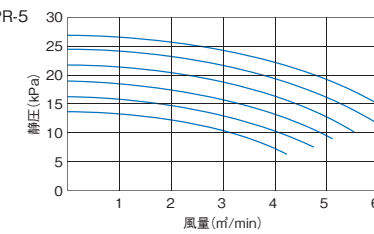

パルスジェット付き
コンパクト回収機

IPR/IXR シリーズ

細江事業所

COMPACT STYLE

品質向上にはIPR/IXRが必需品です!

面倒な据付工事不要!どなたでも簡単に操作できます。

仕様表

機種名	IPR-3	IXR-3	IPR-4	IXR-4	IPR-5	IXR-5
電源	3相200V 50/60Hz共用					
制御方式	インバーター駆動(6段階速度切替運転)					
モーター出力(kW)	1.5		3.7		5.5	
最大風量(m³/min)	3.0		5.0		6.0	
最大静圧(kPa)	13.0		23.5		27.0	
フィルター面積(m²)	3.5	3.2	4.7	4.8	4.7	4.8
払い落とし	自動パルスジェット式					
パイロット弁数(個)	3					
バケツ容量(ℓ)	30					
移動車輪	φ100mm×4個(自在×2個 固定×2個)					
電源コード	VCT 4心 3.5m(プラグなし)					
吸込口径(mm)	φ50.8		φ63.5			
大きさ(mm)	1256×622×1258			1256×622×1458		
質量(kg)	195	200	240	250	265	275
内蔵コンプレッサー	動力制御 3相200V 0.2kW 50/60Hz共用					
	圧力スイッチ 自動制御					
	逆転防止抑制 逆相自動切替機能					
	給油方式 無給油式					
捕集対象	IPR:一般粉体 IXR:微細粉体(いずれも粉塵爆発性のある可燃性粉体を除く)					
最高吸引温度	40℃					
使用環境温度	0~40℃					
騒音値	72±2dB[A]以下(コンプレッサー停止時)					
	75±2dB[A]以下(コンプレッサー運転時) パルスジェット音は除外					
塗装色	日産IY25-90A(ルーフバケット部:YN40)					
オプション	管棒組立(φ38mm)					
	クラブパイプ(φ38mm)					
	丸ブラシ組立(φ73mm)					
	真空ホース(φ38mm×2.5m)					
	真空ホース(φ38mm×5.0m)					
	真空ホース(φ38mm×10m)					
	IPR-3/IXR-3用吸込継手セット(呼び径φ38mm-φ50mm) IPR-4-5/IXR-4-5用吸込継手セット(呼び径φ38mm-φ65mm)					

■外観図 IPR/IXR

● IPR-3/IXR-3

● IPR-4/5 IXR-4/5

(単位:mm)

■性能曲線

● IPR-3

● IPR-4

● IPR-5

● IXR-3

● IXR-4

● IXR-5

安全にご使用いただくために。

- ●ご使用にあたっては取扱説明書をよくお読みのうえ、正しくお使いください。
- ●IPR/IXRシリーズは、粉塵爆発や火災のおそれがない一般粉塵を集塵対象とします。
- ●次の物質は吸引しないでください。
  - ・粉塵爆発性のある可燃性粉塵… マグネシウム・アルミニウム・チタン・亜鉛・エポキシなど
  - ・引火性物質… ガソリン・シンナー・ベンジン・灯油・塗料など
  - ・火花… 火花、および火花を含む粉塵
  - ・火種… たばこの吸いながら灰など
  - ・その他… 水・油・薬品などの液体
- ●研磨・切断等で火花を含む粉塵を吸引する場合は火消し対策が必要です。当社支店・営業所にご相談ください。
- ●本機は防爆仕様ではありません。危険場所(0種・1種・2種)およびその周辺には設置できません。
- ●引火性・腐食性の霧・塵・ガスが滞留する場所や粉塵爆発性のある可燃性粉塵が飛散する場所およびこれらの付近に使用しないでください。