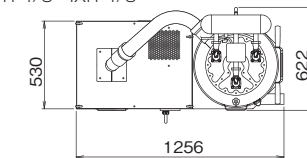

パルスジェット付き
コンパクト回収機

IPR/IXR シリーズ

細江事業所

COMPACT STYLE

品質向上にはIPR/IXRが必需品です!

面倒な据付工事不要!どなたでも簡単に操作できます。

仕様表

機種名	IPR-3	IXR-3	IPR-4	IXR-4	IPR-5	IXR-5
電源	3相200V 50/60Hz共用					
制御方式	インバーター駆動(6段階速度切替運転)					
モーター出力(kW)	1.5		3.7		5.5	
最大風量(m³/min)	3.0		5.0		6.0	
最大静圧(kPa)	13.0		23.5		27.0	
フィルター面積(m²)	3.5	3.2	4.7	4.8	4.7	4.8
払い落とし	自動パルスジェット式					
パイロット弁数(個)	3					
バケツ容量(ℓ)	30					
移動車輪	φ100mm×4個(自在×2個 固定×2個)					
電源コード	VCT 4心 3.5m(プラグなし)					
吸込口径(mm)	φ50.8		φ63.5			
大きさ(mm)	1256×622×1258			1256×622×1458		
質量(kg)	195	200	240	250	265	275
内蔵コンプレッサー	動力制御 3相200V 0.2kW 50/60Hz共用					
	圧力スイッチ 自動制御					
	逆転防止抑制 逆相自動切替機能					
	給油方式 無給油式					
捕集対象	IPR:一般粉体 IXR:微細粉体(いずれも粉塵爆発性のある可燃性粉体を除く)					
最高吸引温度	40℃					
使用環境温度	0~40℃					
騒音値	72±2dB[A]以下(コンプレッサー停止時)					
	75±2dB[A]以下(コンプレッサー運転時) パルスジェット音は除外					
塗装色	日産IY25-90A(ルーフバケット部:YN40)					
オプション	管棒組立(φ38mm)					
	クラブパイプ(φ38mm)					
	丸ブラシ組立(φ73mm)					
	真空ホース(φ38mm×2.5m)					
	真空ホース(φ38mm×5.0m)					
	真空ホース(φ38mm×10m)					
	IPR-3/IXR-3用吸込継手セット(呼び径φ38mm-φ50mm) IPR-4-5/IXR-4-5用吸込継手セット(呼び径φ38mm-φ65mm)					

■外観図 IPR/IXR

● IPR-3/IXR-3

● IPR-4/5 IXR-4/5

(単位:mm)

■性能曲線

● IPR-3

● IPR-4

● IPR-5

● IXR-3

● IXR-4

● IXR-5

安全にご使用いただくために。

- ●ご使用にあたっては取扱説明書をよくお読みのうえ、正しくお使いください。
- ●IPR/IXRシリーズは、粉塵爆発や火災のおそれがない一般粉塵を集塵対象とします。
- ●次の物質は吸引しないでください。
  - ・粉塵爆発性のある可燃性粉塵… マグネシウム・アルミニウム・チタン・亜鉛・エポキシなど
  - ・引火性物質… ガソリン・シンナー・ベンジン・灯油・塗料など
  - ・火花… 火花、および火花を含む粉塵
  - ・火種… たばこの吸いながら灰など
  - ・その他… 水・油・薬品などの液体
- ●研磨・切断等で火花を含む粉塵を吸引する場合は火消し対策が必要です。当社支店・営業所にご相談ください。
- ●本機は防爆仕様ではありません。危険場所(0種・1種・2種)およびその周辺には設置できません。
- ●引火性・腐食性の霧・塵・ガスが滞留する場所や粉塵爆発性のある可燃性粉塵が飛散する場所およびこれらの付近に使用しないでください。