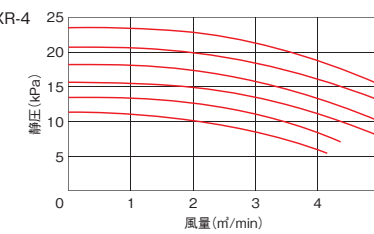

パルスジェット付き
コンパクト回収機

IPR/IXR シリーズ

細江事業所

COMPACT STYLE

品質向上にはIPR/IXRが必需品です!

面倒な据付工事不要!どなたでも簡単に操作できます。

仕様表

機種名	IPR-3	IXR-3	IPR-4	IXR-4	IPR-5	IXR-5
電源	3相200V 50/60Hz共用					
制御方式	インバーター駆動(6段階速度切替運転)					
モーター出力(kW)	1.5		3.7		5.5	
最大風量(m³/min)	3.0		5.0		6.0	
最大静圧(kPa)	13.0		23.5		27.0	
フィルター面積(m²)	3.5	3.2	4.7	4.8	4.7	4.8
払い落とし	自動パルスジェット式					
パイロット弁数(個)	3					
バケツ容量(ℓ)	30					
移動車輪	φ100mm×4個(自在×2個 固定×2個)					
電源コード	VCT 4心 3.5m(プラグなし)					
吸込口径(mm)	φ50.8		φ63.5			
大きさ(mm)	1256×622×1258			1256×622×1458		
質量(kg)	195	200	240	250	265	275
内蔵コンプレッサー	動力制御 3相200V 0.2kW 50/60Hz共用					
	圧力スイッチ 自動制御					
	逆転防止抑制 逆相自動切替機能					
	給油方式 無給油式					
捕集対象	IPR:一般粉体 IXR:微細粉体(いずれも粉塵爆発性のある可燃性粉体を除く)					
最高吸引温度	40℃					
使用環境温度	0~40℃					
騒音値	72±2dB[A]以下(コンプレッサー停止時)					
	75±2dB[A]以下(コンプレッサー運転時) パルスジェット音は除外					
塗装色	日産IY25-90A(ルーフバケット部:YN40)					
オプション	管棒組立(φ38mm)					
	クラブパイプ(φ38mm)					
	丸ブラシ組立(φ73mm)					
	真空ホース(φ38mm×2.5m)					
	真空ホース(φ38mm×5.0m)					
	真空ホース(φ38mm×10m)					
	IPR-3/IXR-3用吸込継手セット(呼び径φ38mm-φ50mm) IPR-4-5/IXR-4-5用吸込継手セット(呼び径φ38mm-φ65mm)					

■外観図 IPR/IXR

● IPR-3/IXR-3

● IPR-4/5 IXR-4/5

(単位:mm)

■性能曲線

● IPR-3

● IPR-4

● IPR-5

● IXR-3

● IXR-4

● IXR-5

安全にご使用いただくために。

- ●ご使用にあたっては取扱説明書をよくお読みのうえ、正しくお使いください。
- ●IPR/IXRシリーズは、粉塵爆発や火災のおそれがない一般粉塵を集塵対象とします。
- ●次の物質は吸引しないでください。
  - ・粉塵爆発性のある可燃性粉塵… マグネシウム・アルミニウム・チタン・亜鉛・エポキシなど
  - ・引火性物質… ガソリン・シンナー・ベンジン・灯油・塗料など
  - ・火花… 火花、および火花を含む粉塵
  - ・火種… たばこの吸いながら灰など
  - ・その他… 水・油・薬品などの液体
- ●研磨・切断等で火花を含む粉塵を吸引する場合は火消し対策が必要です。当社支店・営業所にご相談ください。
- ●本機は防爆仕様ではありません。危険場所(0種・1種・2種)およびその周辺には設置できません。
- ●引火性・腐食性の霧・塵・ガスが滞留する場所や粉塵爆発性のある可燃性粉塵が飛散する場所およびこれらの付近に使用しないでください。