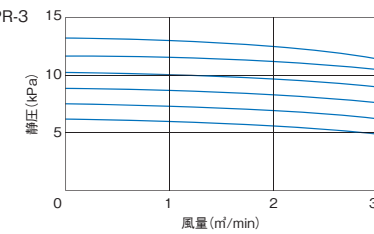

■性能曲線

● IPR-3