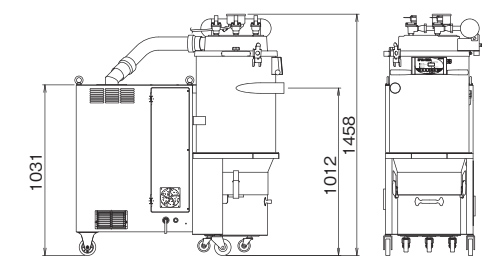

パルスジェット付き
コンパクト回収機

IPR/IXR シリーズ

細江事業所

COMPACT STYLE

品質向上にはIPR/IXRが必需品です!

面倒な据付工事不要!どなたでも簡単に操作できます。

仕様表

機種名	IPR-3	IXR-3	IPR-4	IXR-4	IPR-5	IXR-5
電源	3相200V 50/60Hz共用					
制御方式	インバーター駆動(6段階速度切替運転)					
モーター出力(kW)	1.5		3.7		5.5	
最大風量(m³/min)	3.0		5.0		6.0	
最大静圧(kPa)	13.0		23.5		27.0	
フィルター面積(m²)	3.5	3.2	4.7	4.8	4.7	4.8
払い落とし	自動パルスジェット式					
パイロット弁数(個)	3					
バケツ容量(ℓ)	30					
移動車輪	φ100mm×4個(自在×2個 固定×2個)					
電源コード	VCT 4心 3.5m(プラグなし)					
吸込口径(mm)	φ50.8		φ63.5			
大きさ(mm)	1256×622×1258			1256×622×1458		
質量(kg)	195	200	240	250	265	275
内蔵コンプレッサー	動力制御 3相200V 0.2kW 50/60Hz共用					
	圧力スイッチ 自動制御					
	逆転防止抑制 逆相自動切替機能					
	給油方式 無給油式					
捕集対象	IPR:一般粉体 IXR:微細粉体(いずれも粉塵爆発性のある可燃性粉体を除く)					
最高吸引温度	40℃					
使用環境温度	0~40℃					
騒音値	72±2dB[A]以下(コンプレッサー停止時)					
	75±2dB[A]以下(コンプレッサー運転時) パルスジェット音は除外					
塗装色	日産IY25-90A(ルーフバケット部:YN40)					
オプション	管棒組立(φ38mm)					
	クラブパイプ(φ38mm)					
	丸ブラシ組立(φ73mm)					
	真空ホース(φ38mm×2.5m)					
	真空ホース(φ38mm×5.0m)					
	真空ホース(φ38mm×10m)					
	IPR-3/IXR-3用吸込継手セット(呼び径φ38mm-φ50mm) IPR-4-5/IXR-4-5用吸込継手セット(呼び径φ38mm-φ65mm)					

■外観図 IPR/IXR

● IPR-3/IXR-3

● IPR-4/5 IXR-4/5

(単位:mm)

■性能曲線

● IPR-3

● IPR-4

● IPR-5

● IXR-3

● IXR-4

● IXR-5

安全にご使用いただくために。

- ●ご使用にあたっては取扱説明書をよくお読みのうえ、正しくお使いください。
- ●IPR/IXRシリーズは、粉塵爆発や火災のおそれがない一般粉塵を集塵対象とします。
- ●次の物質は吸引しないでください。
  - ・粉塵爆発性のある可燃性粉塵… マグネシウム・アルミニウム・チタン・亜鉛・エポキシなど
  - ・引火性物質… ガソリン・シンナー・ベンジン・灯油・塗料など
  - ・火花… 火花、および火花を含む粉塵
  - ・火種… たばこの吸いながら灰など
  - ・その他… 水・油・薬品などの液体
- ●研磨・切断等で火花を含む粉塵を吸引する場合は火消し対策が必要です。当社支店・営業所にご相談ください。
- ●本機は防爆仕様ではありません。危険場所(0種・1種・2種)およびその周辺には設置できません。
- ●引火性・腐食性の霧・塵・ガスが滞留する場所や粉塵爆発性のある可燃性粉塵が飛散する場所およびこれらの付近に使用しないでください。