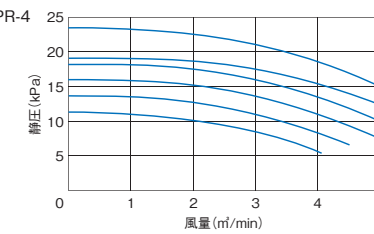

パルスジェット付き
コンパクト回収機

IPR/IXR シリーズ

細江事業所

COMPACT STYLE

品質向上にはIPR/IXRが必需品です!

面倒な据付工事不要!どなたでも簡単に操作できます。

仕様表

機種名	IPR-3	IXR-3	IPR-4	IXR-4	IPR-5	IXR-5
電源	3相200V 50/60Hz共用					
制御方式	インバーター駆動(6段階速度切替運転)					
モーター出力(kW)	1.5		3.7		5.5	
最大風量(m³/min)	3.0		5.0		6.0	
最大静圧(kPa)	13.0		23.5		27.0	
フィルター面積(m²)	3.5	3.2	4.7	4.8	4.7	4.8
払い落とし	自動パルスジェット式					
パイロット弁数(個)	3					
バケツ容量(ℓ)	30					
移動車輪	φ100mm×4個(自在×2個 固定×2個)					
電源コード	VCT 4心 3.5m(プラグなし)					
吸込口径(mm)	φ50.8		φ63.5			
大きさ(mm)	1256×622×1258			1256×622×1458		
質量(kg)	195	200	240	250	265	275
内蔵コンプレッサー	動力制御 3相200V 0.2kW 50/60Hz共用					
	圧力スイッチ 自動制御					
	逆転防止抑制 逆相自動切替機能					
	給油方式 無給油式					
捕集対象	IPR:一般粉体 IXR:微細粉体(いずれも粉塵爆発性のある可燃性粉体を除く)					
最高吸引温度	40℃					
使用環境温度	0~40℃					
騒音値	72±2dB[A]以下(コンプレッサー停止時)					
	75±2dB[A]以下(コンプレッサー運転時) パルスジェット音は除外					
塗装色	日産IY25-90A(ルーフバケット部:YN40)					
オプション	管棒組立(φ38mm)					
	クラブパイプ(φ38mm)					
	丸ブラシ組立(φ73mm)					
	真空ホース(φ38mm×2.5m)					
	真空ホース(φ38mm×5.0m)					
	真空ホース(φ38mm×10m)					
	IPR-3/IXR-3用吸込継手セット(呼び径φ38mm-φ50mm) IPR-4-5/IXR-4-5用吸込継手セット(呼び径φ38mm-φ65mm)					

■外観図 IPR/IXR

● IPR-3/IXR-3

● IPR-4/5 IXR-4/5

(単位:mm)

■性能曲線

● IPR-3

● IPR-4

● IPR-5

● IXR-3

● IXR-4

● IXR-5

安全にご使用いただくために。

- ●ご使用にあたっては取扱説明書をよくお読みのうえ、正しくお使いください。
- ●IPR/IXRシリーズは、粉塵爆発や火災のおそれがない一般粉塵を集塵対象とします。
- ●次の物質は吸引しないでください。
  - ・粉塵爆発性のある可燃性粉塵… マグネシウム・アルミニウム・チタン・亜鉛・エポキシなど
  - ・引火性物質… ガソリン・シンナー・ベンジン・灯油・塗料など
  - ・火花… 火花、および火花を含む粉塵
  - ・火種… たばこの吸いながら灰など
  - ・その他… 水・油・薬品などの液体
- ●研磨・切断等で火花を含む粉塵を吸引する場合は火消し対策が必要です。当社支店・営業所にご相談ください。
- ●本機は防爆仕様ではありません。危険場所(0種・1種・2種)およびその周辺には設置できません。
- ●引火性・腐食性の霧・塵・ガスが滞留する場所や粉塵爆発性のある可燃性粉塵が飛散する場所およびこれらの付近に使用しないでください。