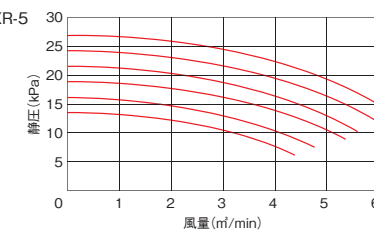

パルスジェット付き
コンパクト回収機

IPR/IXR シリーズ

細江事業所

COMPACT STYLE

品質向上にはIPR/IXRが必需品です!

面倒な据付工事不要!どなたでも簡単に操作できます。

仕様表

機種名	IPR-3	IXR-3	IPR-4	IXR-4	IPR-5	IXR-5
電源	3相200V 50/60Hz共用					
制御方式	インバーター駆動(6段階速度切替運転)					
モーター出力(kW)	1.5		3.7		5.5	
最大風量(m³/min)	3.0		5.0		6.0	
最大静圧(kPa)	13.0		23.5		27.0	
フィルター面積(m²)	3.5	3.2	4.7	4.8	4.7	4.8
払い落とし	自動パルスジェット式					
パイロット弁数(個)	3					
バケツ容量(ℓ)	30					
移動車輪	φ100mm×4個(自在×2個 固定×2個)					
電源コード	VCT 4心 3.5m(プラグなし)					
吸込口径(mm)	φ50.8		φ63.5			
大きさ(mm)	1256×622×1258			1256×622×1458		
質量(kg)	195	200	240	250	265	275
内蔵コンプレッサー	動力制御 3相200V 0.2kW 50/60Hz共用					
	圧力スイッチ 自動制御					
	逆転防止抑制 逆相自動切替機能					
	給油方式 無給油式					
捕集対象	IPR:一般粉体 IXR:微細粉体(いずれも粉塵爆発性のある可燃性粉体を除く)					
最高吸引温度	40℃					
使用環境温度	0~40℃					
騒音値	72±2dB[A]以下(コンプレッサー停止時)					
	75±2dB[A]以下(コンプレッサー運転時) パルスジェット音は除外					
塗装色	日産IY25-90A(ルーフバケット部:YN40)					
オプション	管棒組立(φ38mm)					
	クラブパイプ(φ38mm)					
	丸ブラシ組立(φ73mm)					
	真空ホース(φ38mm×2.5m)					
	真空ホース(φ38mm×5.0m)					
	真空ホース(φ38mm×10m)					
	IPR-3/IXR-3用吸込継手セット(呼び径φ38mm-φ50mm) IPR-4-5/IXR-4-5用吸込継手セット(呼び径φ38mm-φ65mm)					

■外観図 IPR/IXR

● IPR-3/IXR-3

● IPR-4/5 IXR-4/5

(単位:mm)

■性能曲線

● IPR-3

● IPR-4

● IPR-5

● IXR-3

● IXR-4

● IXR-5

安全にご使用いただくために。

- ●ご使用にあたっては取扱説明書をよくお読みのうえ、正しくお使いください。
- ●IPR/IXRシリーズは、粉塵爆発や火災のおそれがない一般粉塵を集塵対象とします。
- ●次の物質は吸引しないでください。
  - ・粉塵爆発性のある可燃性粉塵… マグネシウム・アルミニウム・チタン・亜鉛・エポキシなど
  - ・引火性物質… ガソリン・シンナー・ベンジン・灯油・塗料など
  - ・火花… 火花、および火花を含む粉塵
  - ・火種… たばこの吸いながら灰など
  - ・その他… 水・油・薬品などの液体
- ●研磨・切断等で火花を含む粉塵を吸引する場合は火消し対策が必要です。当社支店・営業所にご相談ください。
- ●本機は防爆仕様ではありません。危険場所(0種・1種・2種)およびその周辺には設置できません。
- ●引火性・腐食性の霧・塵・ガスが滞留する場所や粉塵爆発性のある可燃性粉塵が飛散する場所およびこれらの付近に使用しないでください。