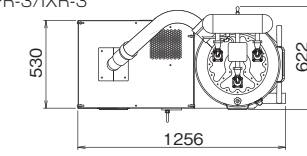

■外観図 IPR/IXR

● IPR-3/IXR-3

● IPR-4/5 IXR-4/5