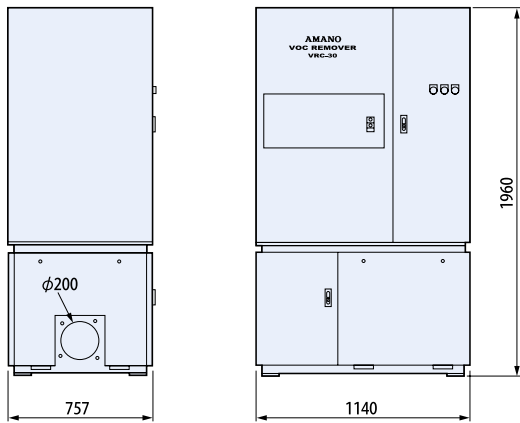

対象施設	VOCの種類
塗装工程	トルエン、キシレン、アルコール類
洗浄工程	I P A (低級アルコール類)
印刷工程	トルエン、酢酸エチル、IPA
接着工程	トルエン、酢酸エチル

※有機溶剤中毒予防規則による局所排気装置に準拠。
屋外排気を基本とします。

VRC-30

VRC-60

■仕様表

型式	VRC-30	VRC-60
電源	3相 200V 50/60Hz 共用	
全体電力消費量	起動時 16.8kW (無負荷時 9.4kW)	起動時 32.5kW (無負荷時 17.0kW)
処理風量	30m ³ /min (at20°C)	60m ³ /min (at20°C)
2次処理空気量 ※1	1.5 m ³ N/min	3.0 m ³ N/min
除去方式	ゼオライト濃縮プラズマ触媒酸化法	
除去率	95%以上 (トルエン100ppm時) ※2	
処理空気温度範囲	0~40°C	
処理可能物質	物件毎に検討	
処理可能濃度	300ppm以下 (トルエン時50%以上除去) ※2	
使用環境温度範囲	0 ~ 40°C	
設置環境	非防爆環境屋内	
1次フィルター	中性能エアフィルター	
電源コード	別売り (4芯)	
吸込口径	φ200mm	φ290mm
大きさW×D×H (mm)	1140×757×1960	1395×1325×1861
質量	580kg	1150kg
騒音値 (dB[A])	66±2 以下	67±2 以下