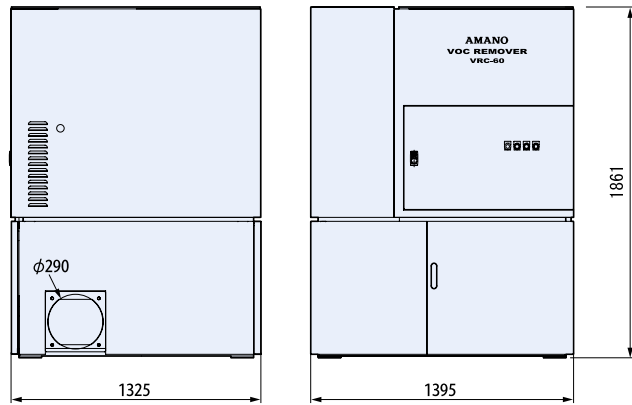

対象施設	VOCの種類
塗装工程	トルエン、キシレン、アルコール類
洗浄工程	I P A (低級アルコール類)
印刷工程	トルエン、酢酸エチル、IPA
接着工程	トルエン、酢酸エチル

※有機溶剤中毒予防規則による局所排気装置に準拠。
屋外排気を基本とします。

VRC-30

VRC-60

■仕様表

型式	VRC-30	VRC-60
電源	3相 200V 50/60Hz 共用	
全体電力消費量	起動時 16.8kW (無負荷時 9.4kW)	起動時 32.5kW (無負荷時 17.0kW)
処理風量	30m ³ /min (at20°C)	60m ³ /min (at20°C)
2次処理空気量 ※1	1.5 m ³ N/min	3.0 m ³ N/min
除去方式	ゼオライト濃縮プラズマ触媒酸化法	
除去率	95%以上 (トルエン100ppm時) ※2	
処理空気温度範囲	0~40°C	
処理可能物質	物件毎に検討	
処理可能濃度	300ppm以下 (トルエン時50%以上除去) ※2	
使用環境温度範囲	0 ~ 40°C	
設置環境	非防爆環境屋内	
1次フィルター	中性能エアフィルター	
電源コード	別売り (4芯)	
吸込口径	φ200mm	φ290mm
大きさW×D×H (mm)	1140×757×1960	1395×1325×1861
質量	580kg	1150kg
騒音値 (dB[A])	66±2 以下	67±2 以下