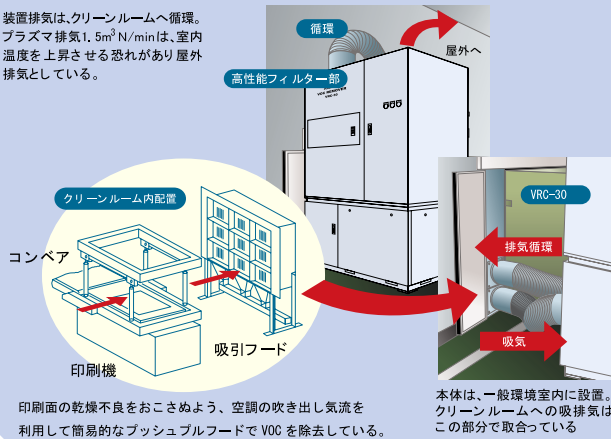

対象施設	VOCの種類
塗装工程	トルエン、キシレン、アルコール類
洗浄工程	I P A (低級アルコール類)
印刷工程	トルエン、酢酸エチル、IPA
接着工程	トルエン、酢酸エチル

※有機溶剤中毒予防規則による局所排気装置に準拠。
屋外排気を基本とします。

VRC-30

VRC-60

■仕様表

型式	VRC-30	VRC-60
電源	3相 200V 50/60Hz 共用	
全体電力消費量	起動時 16.8kW (無負荷時 9.4kW)	起動時 32.5kW (無負荷時 17.0kW)
処理風量	30m ³ /min (at20°C)	60m ³ /min (at20°C)
2次処理空気量 ※1	1.5 m ³ N/min	3.0 m ³ N/min
除去方式	ゼオライト濃縮プラズマ触媒酸化法	
除去率	95%以上 (トルエン100ppm時) ※2	
処理空気温度範囲	0~40°C	
処理可能物質	物件毎に検討	
処理可能濃度	300ppm以下 (トルエン時50%以上除去) ※2	
使用環境温度範囲	0 ~ 40°C	
設置環境	非防爆環境屋内	
1次フィルター	中性能エアフィルター	
電源コード	別売り (4芯)	
吸込口径	φ200mm	φ290mm
大きさW×D×H (mm)	1140×757×1960	1395×1325×1861
質量	580kg	1150kg
騒音値 (dB[A])	66±2 以下	67±2 以下

※1 運転状況により変化します。
 ※2 測定温度 15°C ガスクロマトグラフィ測定

スクリーン印刷

■主な成分

トルエン・キシレン

■除去性能

検知管ガス濃度測定(測定温度20°C)/トルエン6ppm→検知以下(検知限界0.5ppm以下)
 キシレン6ppm→検知以下(検知限界1ppm以下)

装置排気は、クリーンルームへ循環。
 プラズマ排気1.5m³N/minは、室内温度を上昇させる恐れがあり屋外排気としている。

印刷面の乾燥不良をおさめよう、空調の吹き出し気流を利用して簡易的なプッシュアップフードでVOCを除去している。

本体は、一般環境室内に設置。クリーンルームへの吸排気はこの部分で取合っている

安全にご使用いただくために

- ご使用にあたっては取扱説明書をよくお読みのうえ、正しくお使いください。
- 次の物質は吸引しないこと。
 - ・粉塵/オイルミスト/タールを含む空気。
 - ・シリコン、金属蒸気(鉛、亜鉛、水銀など)を含む空気。
 - ・塩素などのハロゲン類、硫黄化合物、リン化合物を含む空気。
- 引火性、爆発性の霧・煙(ヒューム)・ガスが滞留しているところや、これらの付近に設置しないこと。引火、爆発のおそれがあります。
- アースを接続すること。
- ・アースを接続しないで漏電すると、火災・感電のおそれがあり、また静電気等で機器の故障及び誤作動の原因につながるおそれがあります。
- 製品に表示した電源電圧以外の電圧で使用しないこと。火災、感電のおそれがあります。