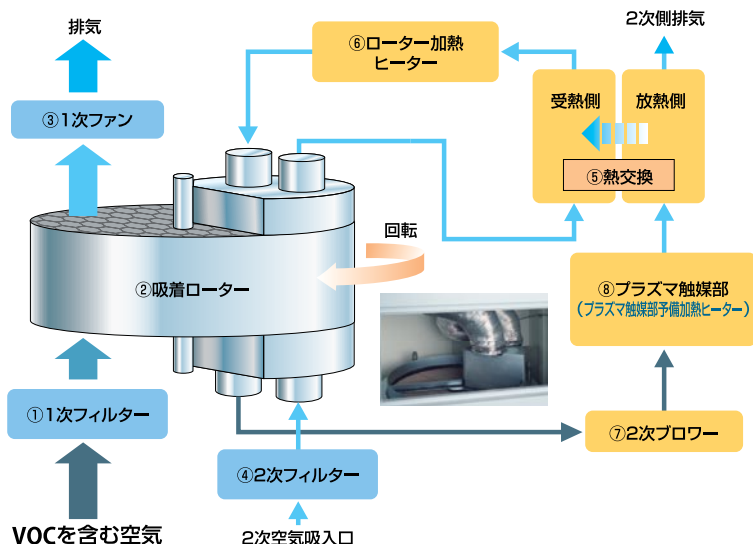

コンパクト

- ・吸着部と酸化分解部をコンパクトに一体化した省スペース設計です。

簡単な運転操作

- ・操作は運転スイッチの入切のみでおこなうことができます。
- ・インバーター搭載により風量調節の自動化とファン省エネ化を実現しました。

■VOC除去フロー図

原理

処理空気中のVOC成分をゼオライトに通過させ除去し清浄空気として排気します。

ゼオライトに吸着したVOC成分は熱風を通過させることにより脱離しゼオライトを再生します。脱離したVOCはプラズマ触媒部にて酸化分解されます。

対象施設	VOCの種類
塗装工程	トルエン、キシレン、アルコール類
洗浄工程	I P A (低級アルコール類)
印刷工程	トルエン、酢酸エチル、IPA
接着工程	トルエン、酢酸エチル

※有機溶剤中毒予防規則による局所排気装置に準拠。
屋外排気を基本とします。

VRC-30

VRC-60

■仕様表

型式	VRC-30	VRC-60
電源	3相 200V 50/60Hz 共用	
全体電力消費量	起動時 16.8kW (無負荷時 9.4kW)	起動時 32.5kW (無負荷時 17.0kW)
処理風量	30m ³ /min (at20°C)	60m ³ /min (at20°C)
2次処理空気量 ※1	1.5 m ³ N/min	3.0 m ³ N/min
除去方式	ゼオライト濃縮プラズマ触媒酸化法	
除去率	95%以上 (トルエン100ppm時) ※2	
処理空気温度範囲	0~40°C	
処理可能物質	物件毎に検討	
処理可能濃度	300ppm以下 (トルエン時50%以上除去) ※2	
使用環境温度範囲	0 ~ 40°C	
設置環境	非防爆環境屋内	
1次フィルター	中性能エアフィルター	
電源コード	別売り (4芯)	
吸込口径	φ200mm	φ290mm
大きさW×D×H (mm)	1140×757×1960	1395×1325×1861
質量	580kg	1150kg
騒音値 (dB[A])	66±2 以下	67±2 以下

※1 運転状況により変化します。
 ※2 測定温度 15°C ガスクロマトグラフィ測定

スクリーン印刷

■主な成分

トルエン・キシレン

■除去性能

検知管ガス濃度測定(測定温度20°C)/トルエン6ppm→検知以下(検知限界0.5ppm以下)
 キシレン6ppm→検知以下(検知限界1ppm以下)

装置排気は、クリーンルームへ循環。
 プラズマ排気1.5m³N/minは、室内温度を上昇させる恐れがあり屋外排気としている。